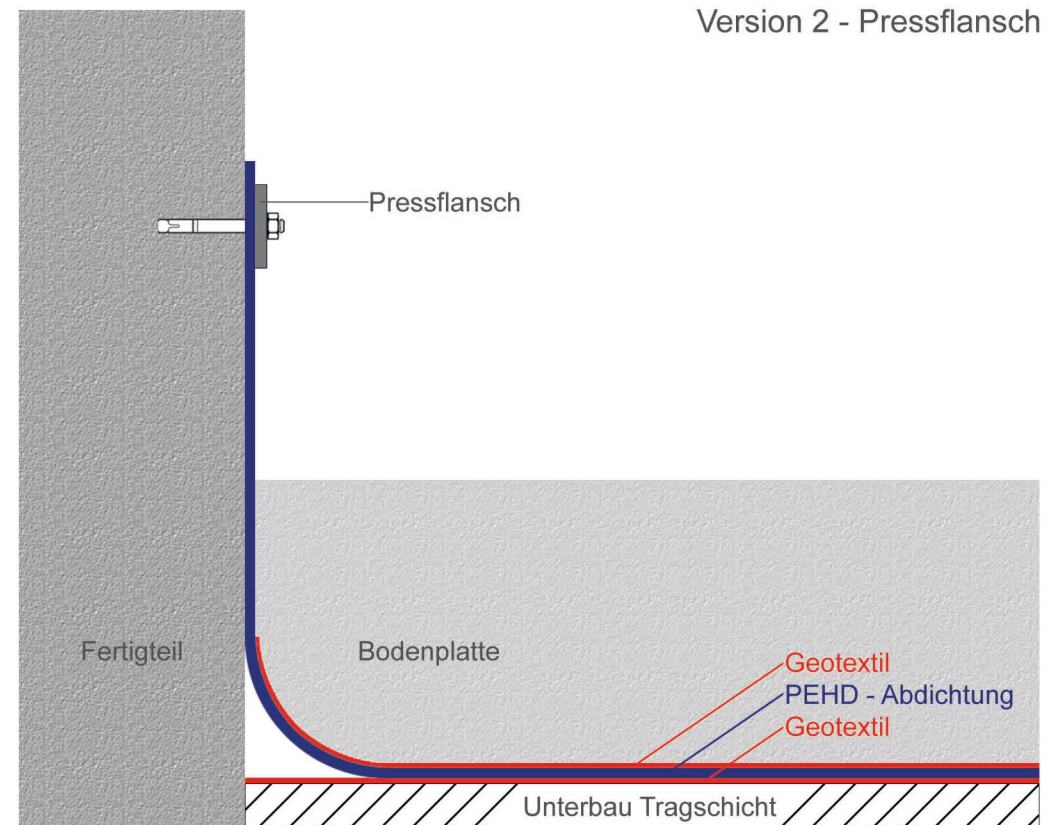

 Condulith®

 Deutsche
 Industrieboden-
 technik

Gesellschaft mbH

Condulith® - PREMIUM

Wandanschluss - Abdichtung aus PEHD-Folie

Condulith® - Deutsche Industriebodentechnik GmbH

Zähringerallee 135

32425 Minden