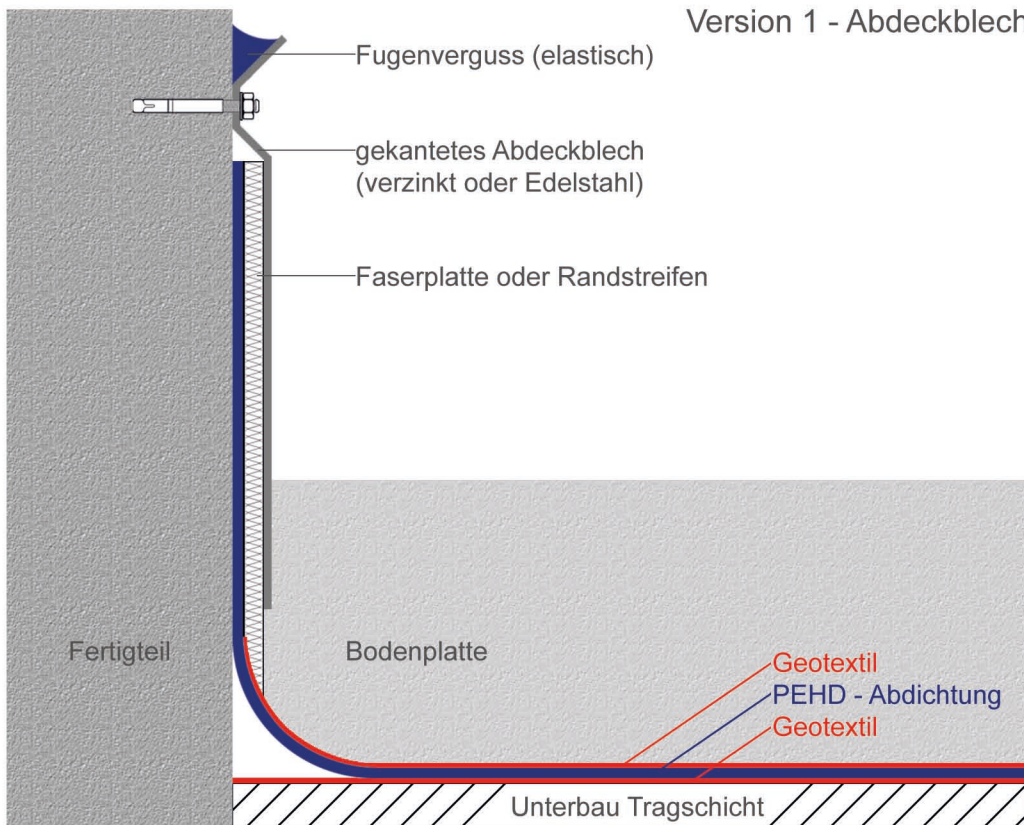

 Condulith®

 Deutsche
 Industrieboden-
 technik

Gesellschaft mbH

Condulith® - PREMIUM

Wandanschluss - Abdichtung aus PEHD-Folie

Condulith® - Deutsche Industriebodentechnik GmbH

Zähringerallee 135

32425 Minden